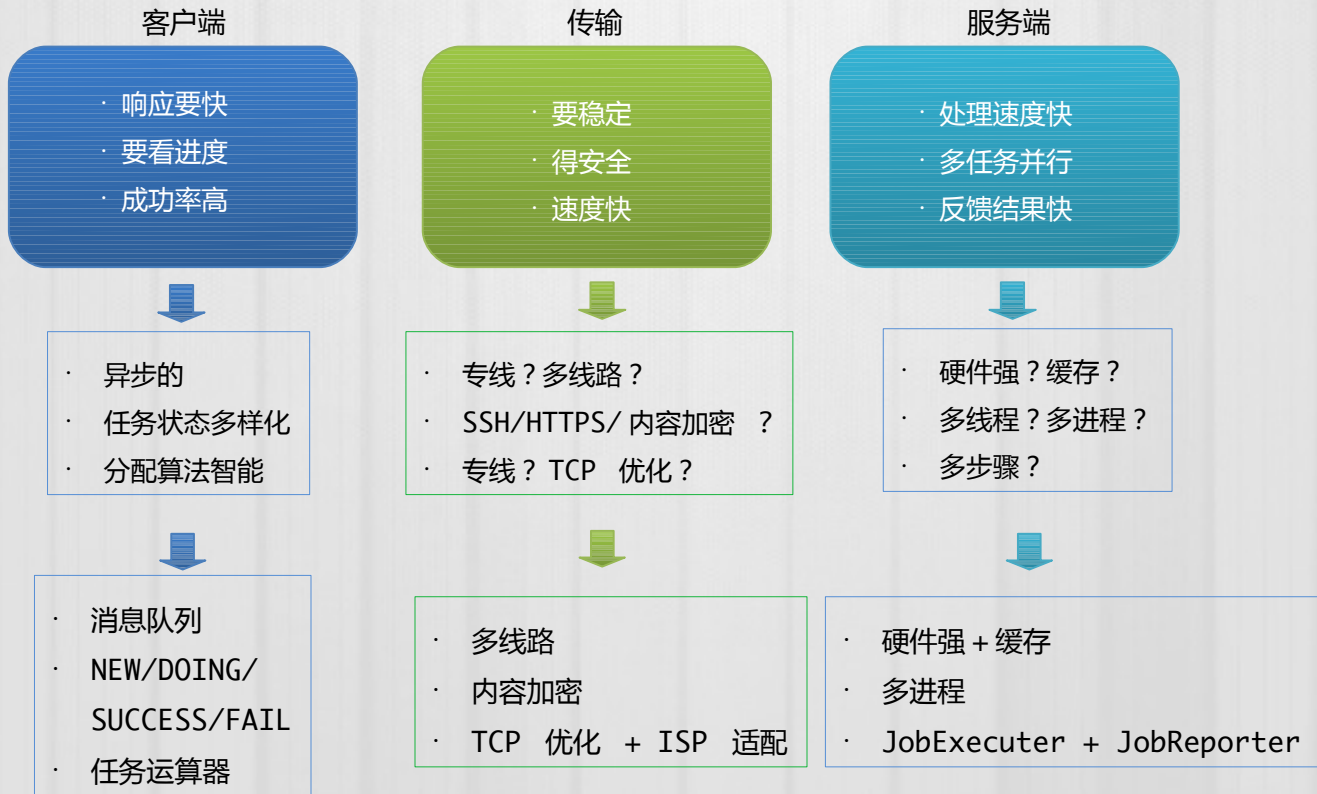

防火墙

- 2 创建
- 2 删除
- 2 添加规则
- 2 删除规则
- 2 添加主机
- 2 删除主机

负载均衡

- 2 创建
- 2 启动
- 2 关闭
- 2 加应用
- 2 加主机
- 2 调带宽
- 2 销毁

云分发

- 2 创建
- 2 编辑策略
- 2 暂停
- 2 恢复
- 2 刷新
- 2 预加载
- 2

其他服务 软件市场

●●●●●

云主机

- 2 创建
- 2 开机
- 2 关机
- 2 重启
- 2 备份
- 2 迁移
- 2 ...

看看有哪些要求需要满足？

客户端

- 响应要快
- 要看进度
- 成功率高

传输

- 要稳定
- 得安全
- 速度快

服务端

- 处理速度快
- 多任务并行
- 反馈结果

要怎么设计？

看看有哪些要求需要满足？

客户

- 不能中断业务
- 不能影响操作

运维

- 操作简单
- 结果易确认
- 能回滚

系统