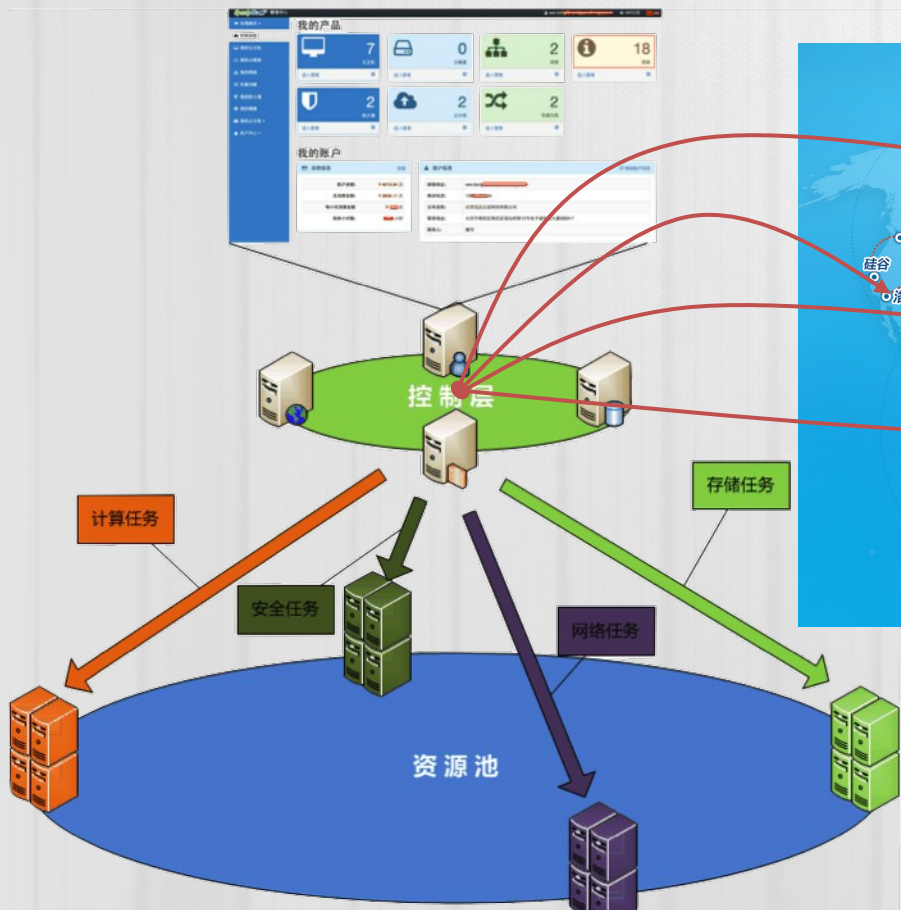

什么是云计算平台任务调度系统？

有哪些任务？

云主机

- 2 创建
- 2 开机
- 2 关机
- 2 重启
- 2 备份
- 2 迁移
- 2 ...

云存储

- 2 创建
- 2 挂载
- 2 卸载
- 2 备份
- 2 销毁

SDN 网络

- 2 创建
- 2 删除
- 2 添加主机
- 2 移除主机

防火墙

- 2 创建
- 2 删除
- 2 添加规则
- 2 删除规则
- 2 添加主机
- 2 删除主机

负载均衡

- 2 创建
- 2 启动
- 2 关闭
- 2 加应用
- 2 加主机
- 2 调带宽
- 2 销毁

云分发

- 2 创建
- 2 编辑策略
- 2 暂停
- 2 恢复
- 2 刷新
- 2 预加载
- 2

其他服务 软件市场

●●●●●

云主机

- 2 创建
- 2 开机
- 2 关机
- 2 重启
- 2 备份
- 2 迁移
- 2 ...

看看有哪些要求需要满足？

客户端

- 响应要快
- 要看进度
- 成功率高

传输

- 要稳定
- 得安全
- 速度快

服务端