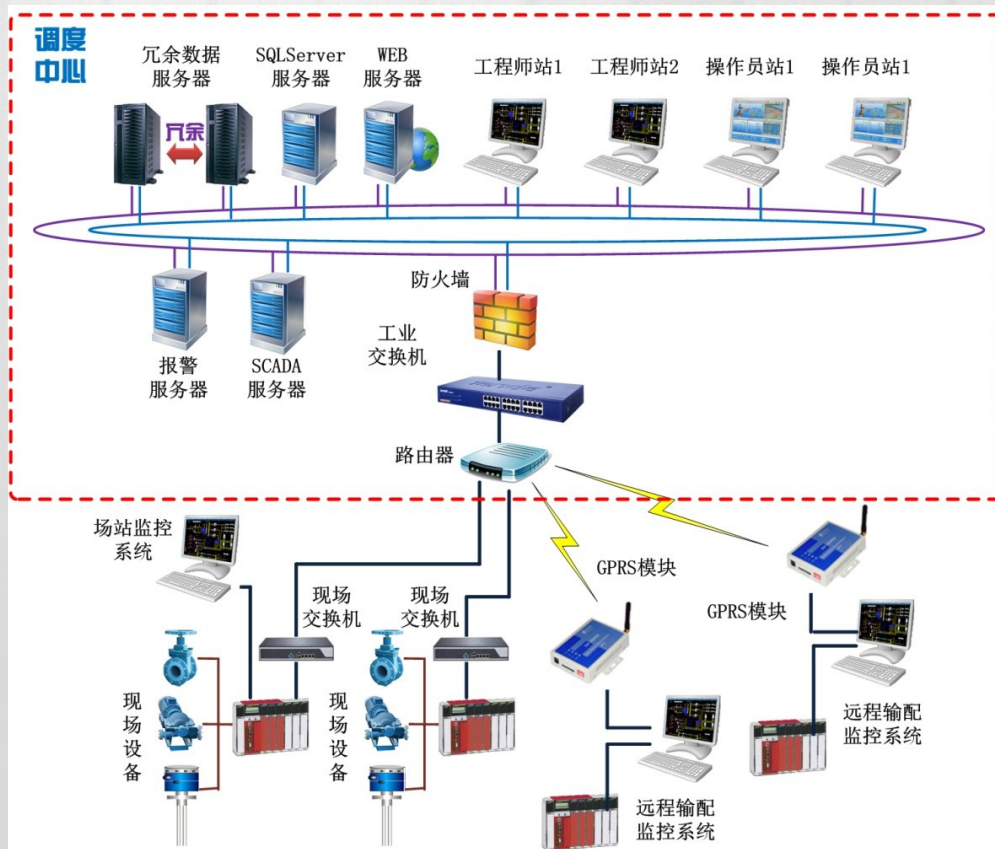

操作系统: 基础镜像 功能镜像 私有镜像

CentOS 5.8 x64

(Windows系统为未激活版本, 如需正版激活, 请拨打免费客服电话:400-6911-816)

付费类型: 按小时(后付费) 按月(预付费) 按年(预付费)

资费标准: ¥0.14元/小时 ¥47.0元/月 ¥467.0元/年 (买一年只收10个月的钱)

购买数量: 1 台

我已阅读并同意 《SpeedyCloud服务协议》

什么是任务调度系统

什么是云计算平台任务调度系统？

有哪些任务？

云主机

- 2 创建
- 2 开机
- 2 关机
- 2 重启
- 2 备份
- 2 迁移
- 2 ...

云存储

- 2 创建
- 2 挂载
- 2 卸载
- 2 备份
- 2 销毁

SDN 网络

- 2 创建
- 2 删除
- 2 添加主机
- 2 移除主机